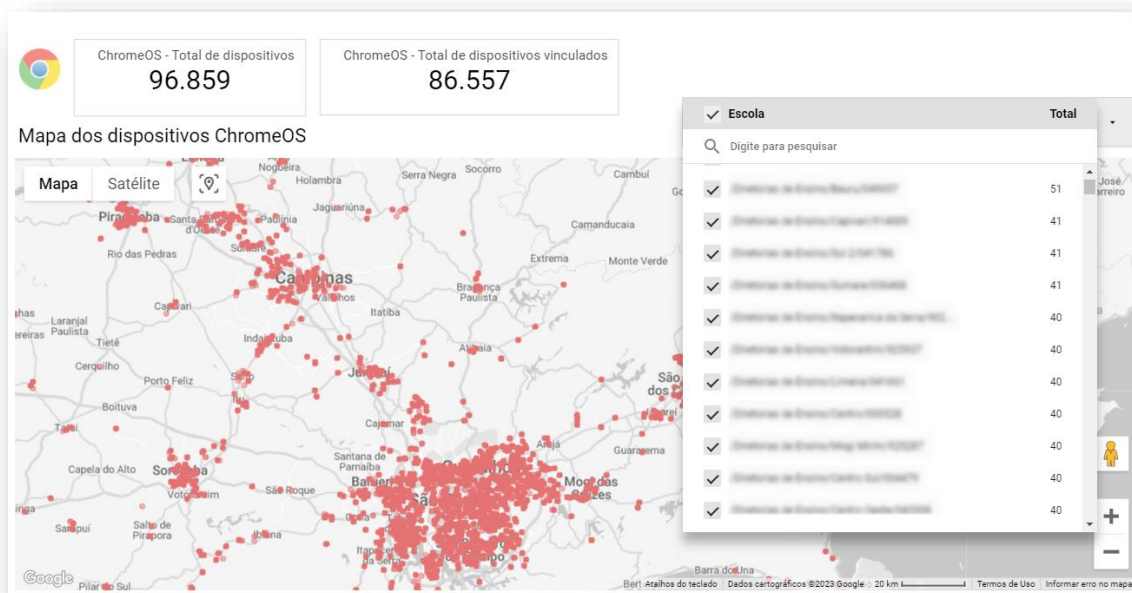

SOBRE O BLUEDASH

O **blueDash** é feito para uma **gestão visual simples e centralizada** de parques de dispositivos Chromebooks distribuídos em diversas localidades. Ele reúne as principais informações do Painel Google WorkSpace for Education para que seja possível acompanhar a implantação e utilização dos dispositivos de toda rede.

Vamos conhecer seus principais recursos?

1. Dispositivos Provisionados - Geral e por Escola

Quantitativo de dispositivos em geral e vinculados a uma unidade escolar, exibindo um mapa da última geolocalização, e permitindo filtrar por escola.