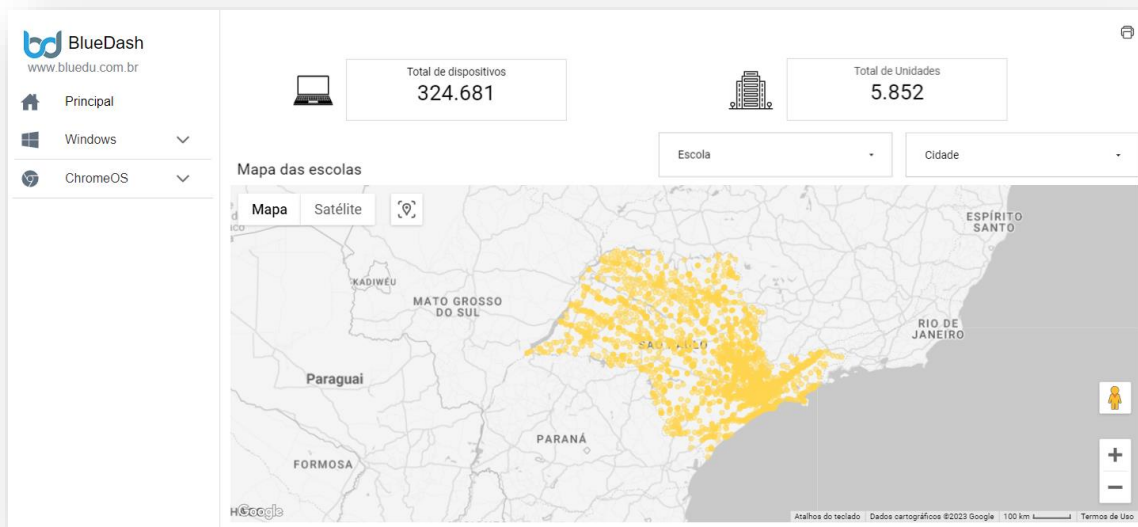

13. Dashboard Unificado

O blueDash viabiliza a gestão visual unificada de dispositivos Chrome OS a partir do Painel Google Workspace juntamente com dispositivos Windows a partir de dados do blueMonitor (para mais informações: <https://www.bluedu.com.br/>).

14. Características Técnicas

1. Dados baseados no Google Workspace for Education, considerando dia menos 1, ou seja, dados do dia anterior.
2. Login no blueDash integrado ao Google Workspace for Education para contas autorizadas.
3. Produto contempla o selo “*Chrome Web Store - Featured Badge*”: selo que garante que as práticas técnicas recomendadas foram seguidas e que atende a um alto padrão de experiência e design do usuário.