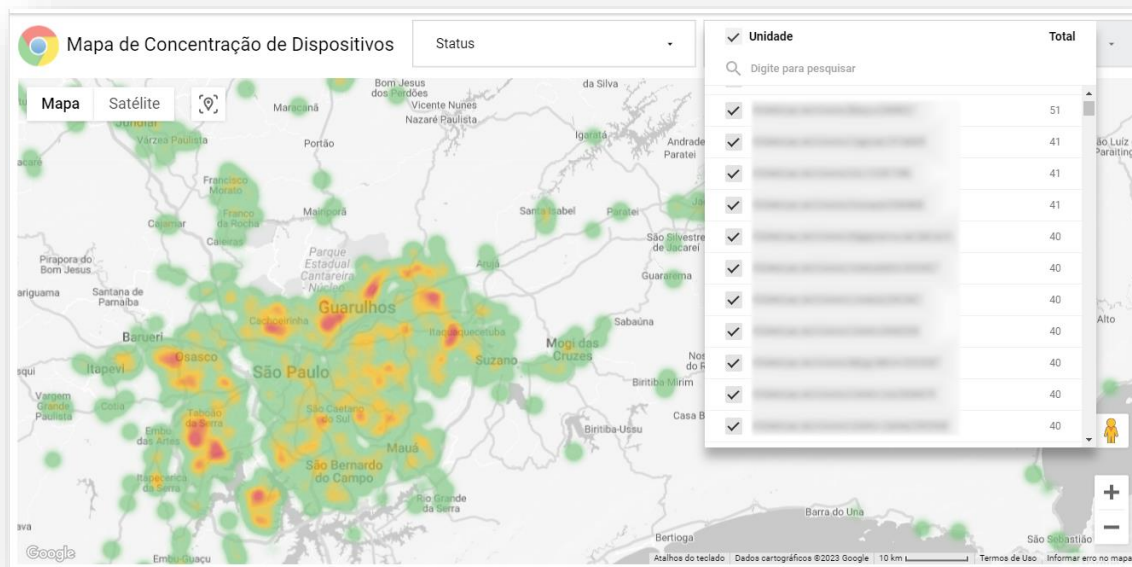

12. Mapa de Calor baseado na Localização – Geral e Por Escola

Mapa de calor com a concentração dos dispositivos baseados em sua geolocalização, com filtro por status e escola!