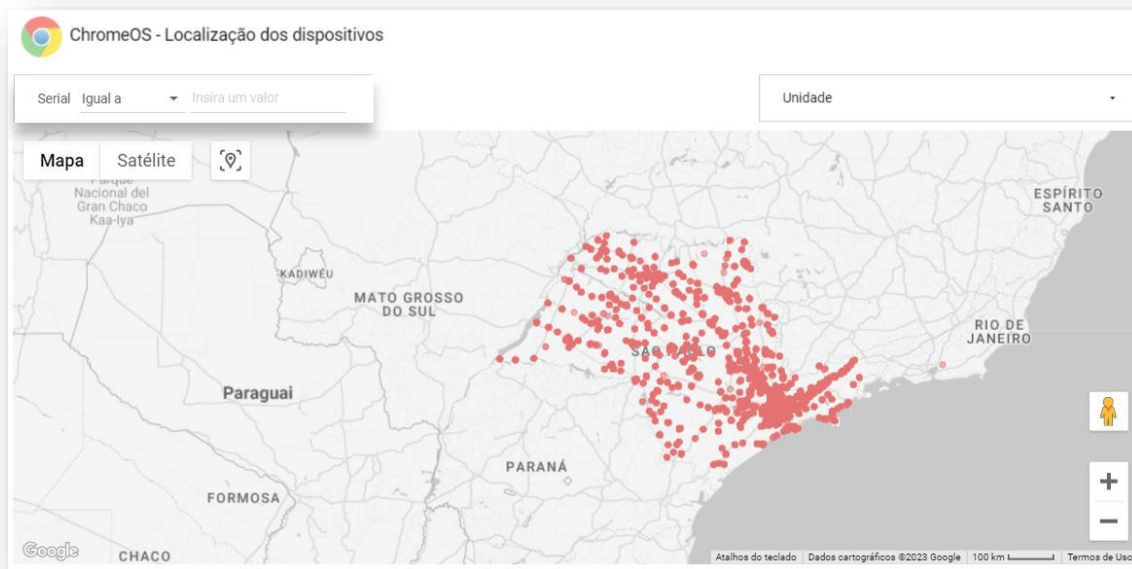

10. Geolocalizações Enviadas

Relação das geolocalizações dos dispositivos enviadas conforme regras definidas, como por exemplo, a cada 30 dias e devido mudanças significativas em sua localização (distância em KM). Também apresenta busca por usuário, número de série, unidade e período de envio da geolocalização. Além disso, permite a visualização da foto capturada do usuário que se autenticou logo após a mudança significativa na geolocalização!

11. Mapa dos dispositivos baseado na Localização – Por Escola e Serial

Exibe um mapa dos dispositivos baseados em sua última localização, permitindo ainda filtrar por escola e número de série”.

12. Mapa de Calor baseado na Localização – Geral e Por Escola