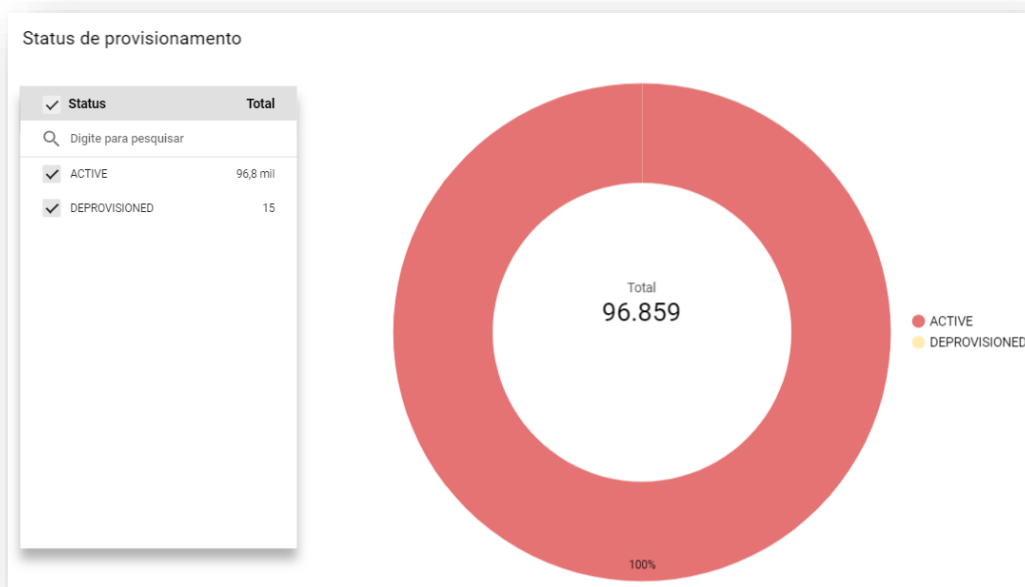

SOBRE O BLUEDASH

O **blueDash** é feito para uma **gestão visual simples e centralizada** de parques de dispositivos Chromebooks distribuídos em diversas localidades. Ele reúne as principais informações do Painel Google WorkSpace for Education para que seja possível acompanhar a implantação e utilização dos dispositivos de toda rede.

Vamos conhecer seus principais recursos?

1. Dispositivos Provisionados - Geral e por Escola

Quantitativo de dispositivos em geral e vinculados a uma unidade escolar, exibindo um mapa da última geolocalização, e permitindo filtrar por escola.

2. Dispositivos por Status - Geral e Por Escola

Visão gráfica do quantitativo de dispositivos por status (ativo e desprovisionado), permitindo filtrar por escola.

3. Última Utilização Dos Dispositivos – Geral e por Escola