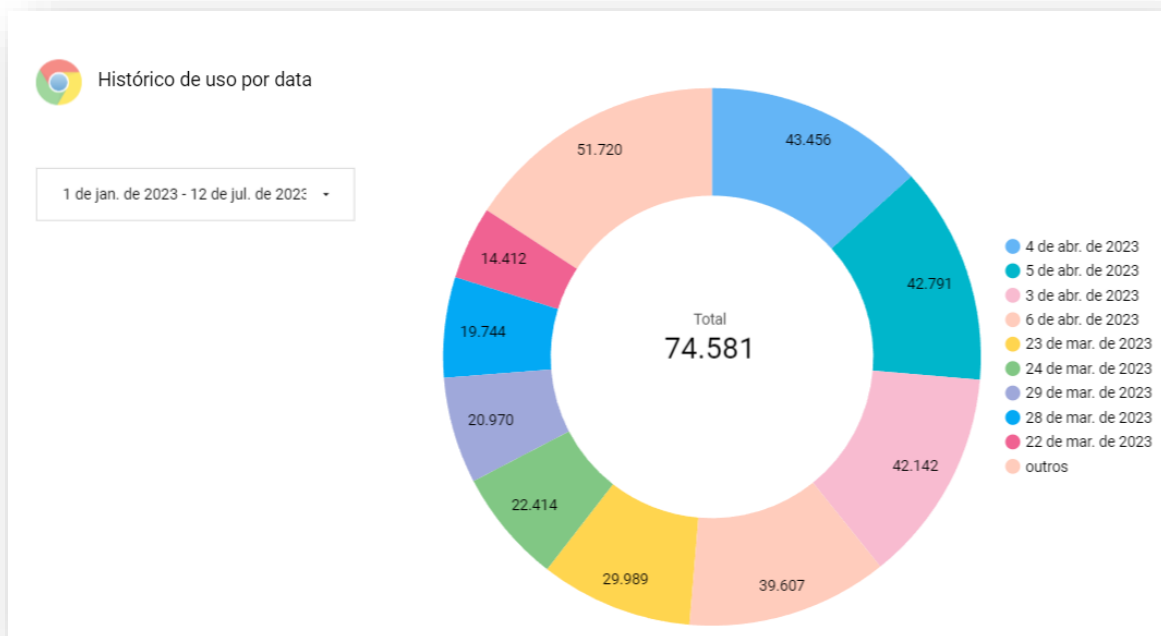

7. Gráfico da Utilização dos Dispositivos por Data

Visão gráfica quantitativa dos dispositivos utilizados com filtro por período!