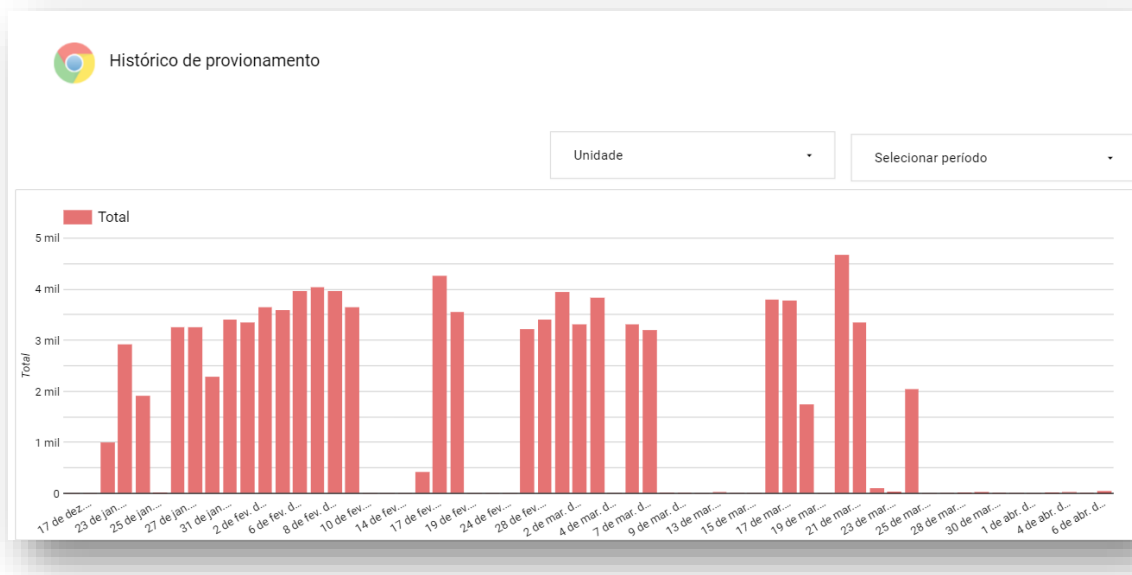

5. Histórico de Provisionamento – Geral, por Escola e Período

Gráfico com o histórico de provisionamento ao longo do tempo com filtro por escola e período.

6. Tempo de Uso por Dia e Dispositivo - Geral e por Escola

Relação dos dispositivo com as datas de uso e tempo de uso em cada dia, com filtro por unidade escolar.

ChromeBook - Tempo

Unidade: [Selecione]

Unidade	DeviceId	SerialNumber	Data de uso	Tempo de uso
Unidade de Ensino São Bernardo de...	58e9ed78-6aba-4608-b7b6-b2e439120...	09X09QBW206177H	7 de abr. de 2023	00:24:00
Unidade	26cbad0d-84ad-4e4b-bf59-661ba6dd2f...	09X09QBW311396F	6 de abr. de 2023	00:00:30
Unidade de Ensino Curitiba (2023)	f59fd7c8-1b97-4089-96e6-9273bb0384...	09X09QBTC11032L	6 de abr. de 2023	05:13:34
Unidade de Ensino Curitiba (2023)	91721852-a545-45cf-8b5e-61849043c...	09X09QCTB06118Y	6 de abr. de 2023	01:38:31
Unidade de Ensino Curitiba (2023)	071a7a22-f89e-424b-8a65-b2a277f5ac...	09X09QBTB20118H	6 de abr. de 2023	00:00:30
Unidade de Ensino Curitiba (2023)	6505f382-af15-458d-a5a1-52f55993b6...	09X09QBTC15743T	6 de abr. de 2023	02:47:02
Unidade de Ensino Curitiba (2023)	5d13d5e5-c757-4b7f-b5cf-d24ab5808a...	09X09QBTB03545T	6 de abr. de 2023	02:56:32
Unidade de Ensino Curitiba (2023)	f864e1dd-c671-4e53-85fd-66aebaf14e27	09X09QATC05907W	6 de abr. de 2023	00:55:00
Unidade	4fb93e83-6123-4328-b8ed-7ea57ebbd...	09X09QBW203590E	6 de abr. de 2023	01:23:31
Unidade de Ensino Curitiba (2023)	c96cc93c-a080-4149-bb08-81eb5e9e0...	09X09QBTC09148F	6 de abr. de 2023	00:00:30
Unidade de Ensino Curitiba (2023)	d5990c07-480c-4387-b6ac-743cc3f8b5...	09X09QBTC06413P	6 de abr. de 2023	01:53:31
Unidade de Ensino Curitiba (2023)	20d3e8c7-e675-40ec-af8b-0a01d7b67a...	09X09QBW200122Y	6 de abr. de 2023	01:19:30
Unidade de Ensino Curitiba (2023)	176e8bc4-fe66-4947-aa89-e01f951600...	09X09QBW302865R	6 de abr. de 2023	00:00:30
Unidade de Ensino Curitiba (2023)	bcd6f285-c658-46fe-afc3-2bf215472957	09X09QBW301207V	6 de abr. de 2023	01:01:30
Unidade de Ensino Curitiba (2023)	37c11bd0-4895-459c-86fd-78281a1b8...	09X09QBTB15835N	6 de abr. de 2023	00:00:30
Unidade de Ensino Curitiba (2023)	fbabc6bd-a51d-4422-9b41-5649e8236f...	09X09QBW301131W	6 de abr. de 2023	01:30:01

1 - 100 / 463083